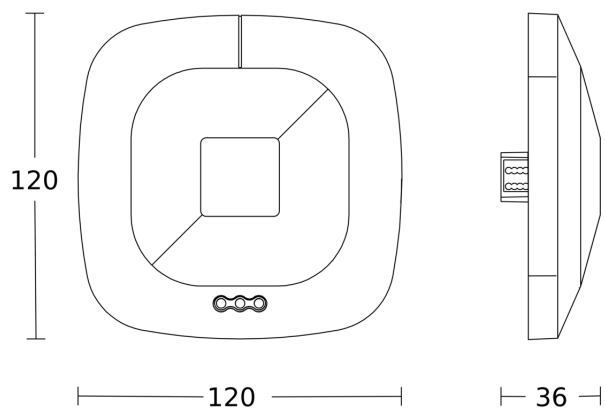

HF 360

DALI-2 APC - faux-plafonds
EAN 4007841 079529
Réf. 079529

Dessin dimensionnel 1

Dessin dimensionnel 2